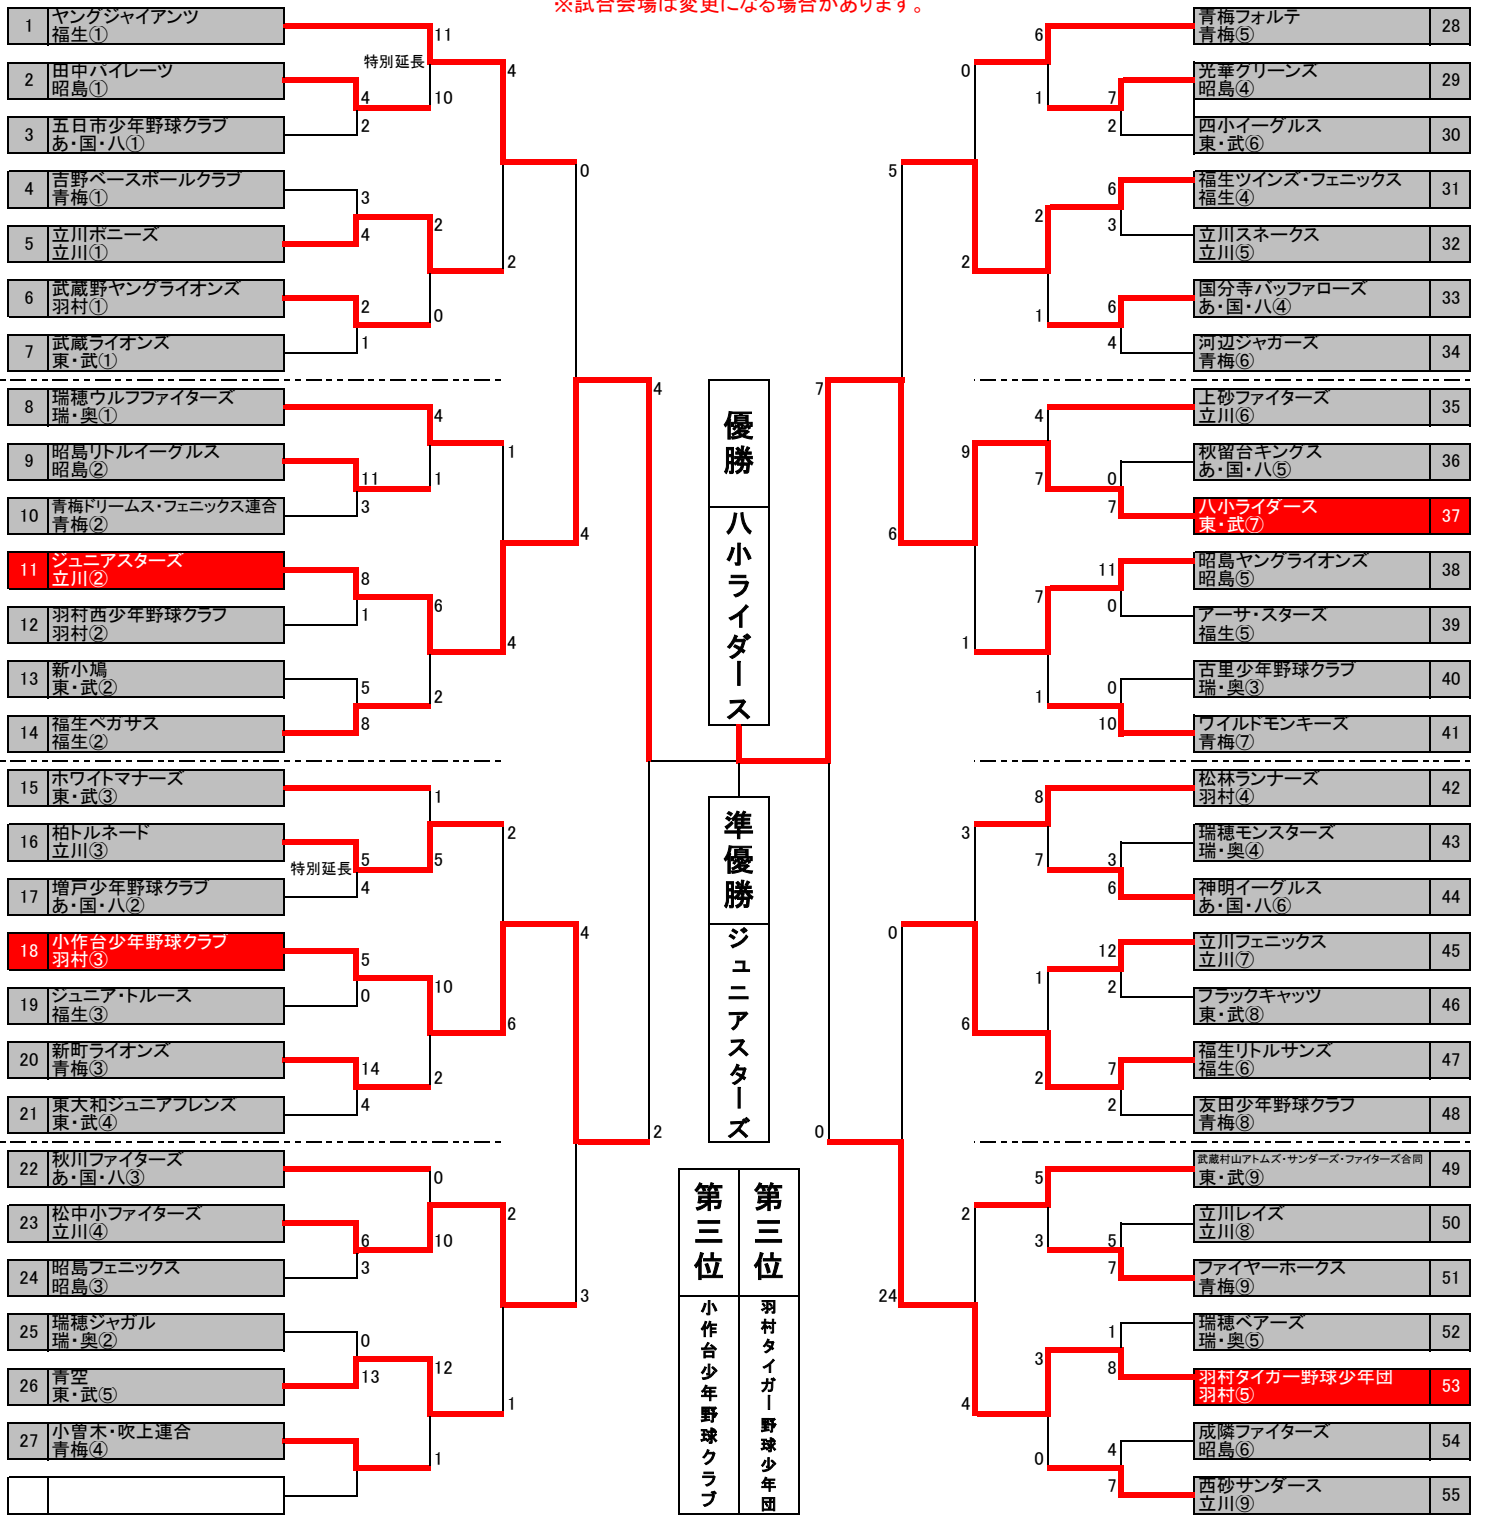

# 2014年度 第25回マルフジ杯少年野球大会

2015/1/25現在

※試合会場は変更になる場合があります。

1	見本	試合日
2	チーム名 支部名	試合No. グラウンド

福A	福東グラウンド A
福B	福東グラウンド B
福C	福東グラウンド C
市営	福生市営球場

①	第一試合
②	第二試合
③	第三試合
④	第四試合